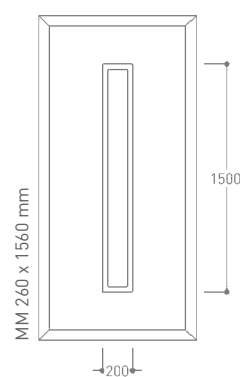

EFFEKT 17

- Isolierglas Satinato weiß

**Mit Rahmen in
Edelstahloptik**

Effekt 19

Effekt 17

HINWEIS Die Abbildungen zeigen teilweise ■ Sonderausstattung

ASPEKT 7

- Isolierglas Satinato weiß
- Dekor Anthrazitgrau genarbt