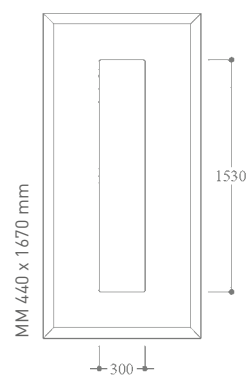

EFFEKT 17

- Isolierglas Satinato weiß

**Mit Rahmen in
Edelstahloptik**

Effekt 19

Effekt 17

HINWEIS Die Abbildungen zeigen teilweise ■ Sonderausstattung

ASPEKT 7

- Isolierglas Satinato weiß
- Dekor Anthrazitgrau genarbt