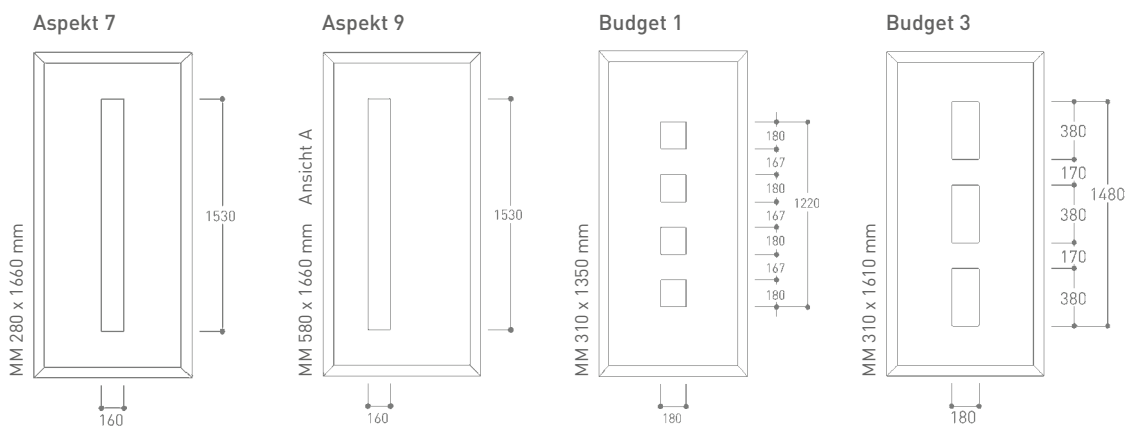

ASPEKT 9 ANSICHT A

- Isolierglas Satinato weiß

BUDGET 1

- Isolierglas Satinato weiß

BUDGET 3

- Isolierglas Satinato weiß
- Dekor Grau

Modelle beidseitig rahmenlos

Farben (Feinstruktur oder matt)